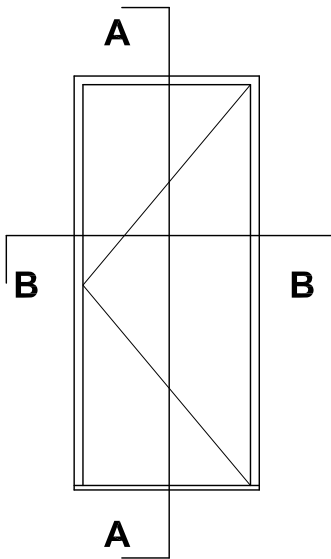

FIBERTEC™

Window & Door Mfg.
FIBERGLASS DOOR SYSTEMS

DOOR FRAME - 6 1/2"

IN-SWING DOOR

SECTION DETAILS

ELEV. SINGLE DOOR

HEAD DETAIL

SILL DETAIL

SECTION A-A

SECTION B-B

FIBERTEC™

Window & Door Mfg.
FIBERGLASS DOOR SYSTEMS

DOOR FRAME - 6 1/2"

OUT-SWING DOOR SECTION DETAILS

ELEV. SINGLE DOOR

SECTION A-A

SECTION B-B

ELEV. DOUBLE DOORS

SECTION A-A

SECTION B-B

FIBERTEC™

Window & Door Mfg.

FIBERGLASS DOOR SYSTEMS

DOOR FRAME - 4 1/2"

IN-SWING DOOR

SECTION DETAILS

ELEV. SINGLE DOOR

SILL DETAIL

SECTION A-A

SECTION B-B

ELEV. SINGLE DOOR

SECTION A-A