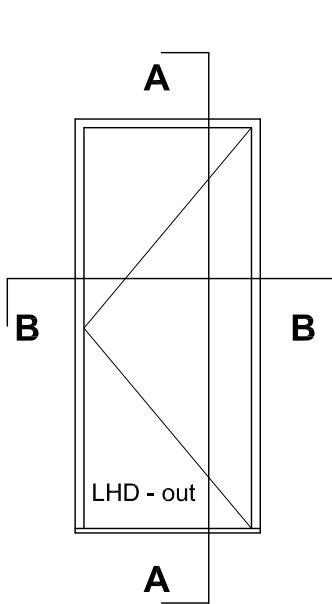

FIBERTEC™

Window & Door Mfg.
FIBERGLASS DOOR SYSTEMS

DOOR FRAME - 6 1/2"

IN-SWING DOOR

SECTION DETAILS

ELEV. SINGLE DOOR

HEAD DETAIL

SILL DETAIL

SECTION A-A

SECTION B-B

FIBERTEC™

Window & Door Mfg.
FIBERGLASS DOOR SYSTEMS

DOOR FRAME - 6 1/2"

OUT-SWING DOOR SECTION DETAILS

ELEV. SINGLE DOOR

SECTION A-A

SECTION B-B

ELEV. DOUBLE DOORS

SECTION A-A

SECTION B-B

FIBERTEC™

Window & Door Mfg.

FIBERGLASS DOOR SYSTEMS

DOOR FRAME - 4 1/2"

IN-SWING DOOR

SECTION DETAILS

ELEV. SINGLE DOOR

SILL DETAIL

SECTION A-A

SECTION B-B

ELEV. SINGLE DOOR

SECTION A-A