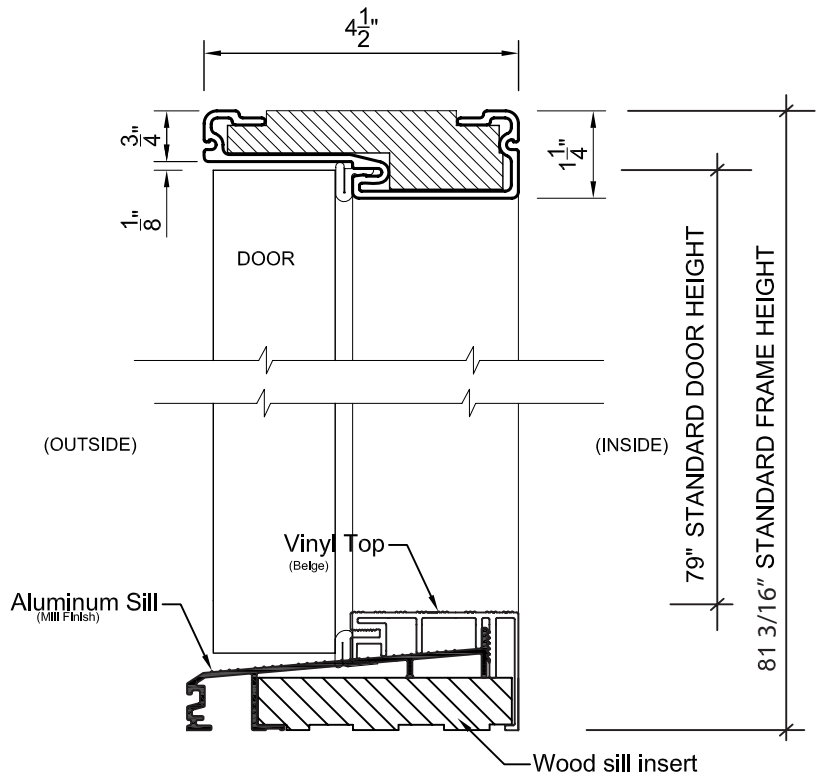

SECTION A-A

SECTION B-B

FIBERTEC™

Window & Door Mfg.
FIBERGLASS DOOR SYSTEMS

DOOR FRAME - 6 1/2"

OUT-SWING DOOR SECTION DETAILS

ELEV. SINGLE DOOR

SECTION A-A

SECTION B-B

ELEV. DOUBLE DOORS

SECTION A-A

SECTION B-B

FIBERTEC™

Window & Door Mfg.

FIBERGLASS DOOR SYSTEMS

DOOR FRAME - 4 1/2"

IN-SWING DOOR

SECTION DETAILS

ELEV. SINGLE DOOR

SILL DETAIL

SECTION A-A

SECTION B-B

ELEV. SINGLE DOOR

SECTION A-A