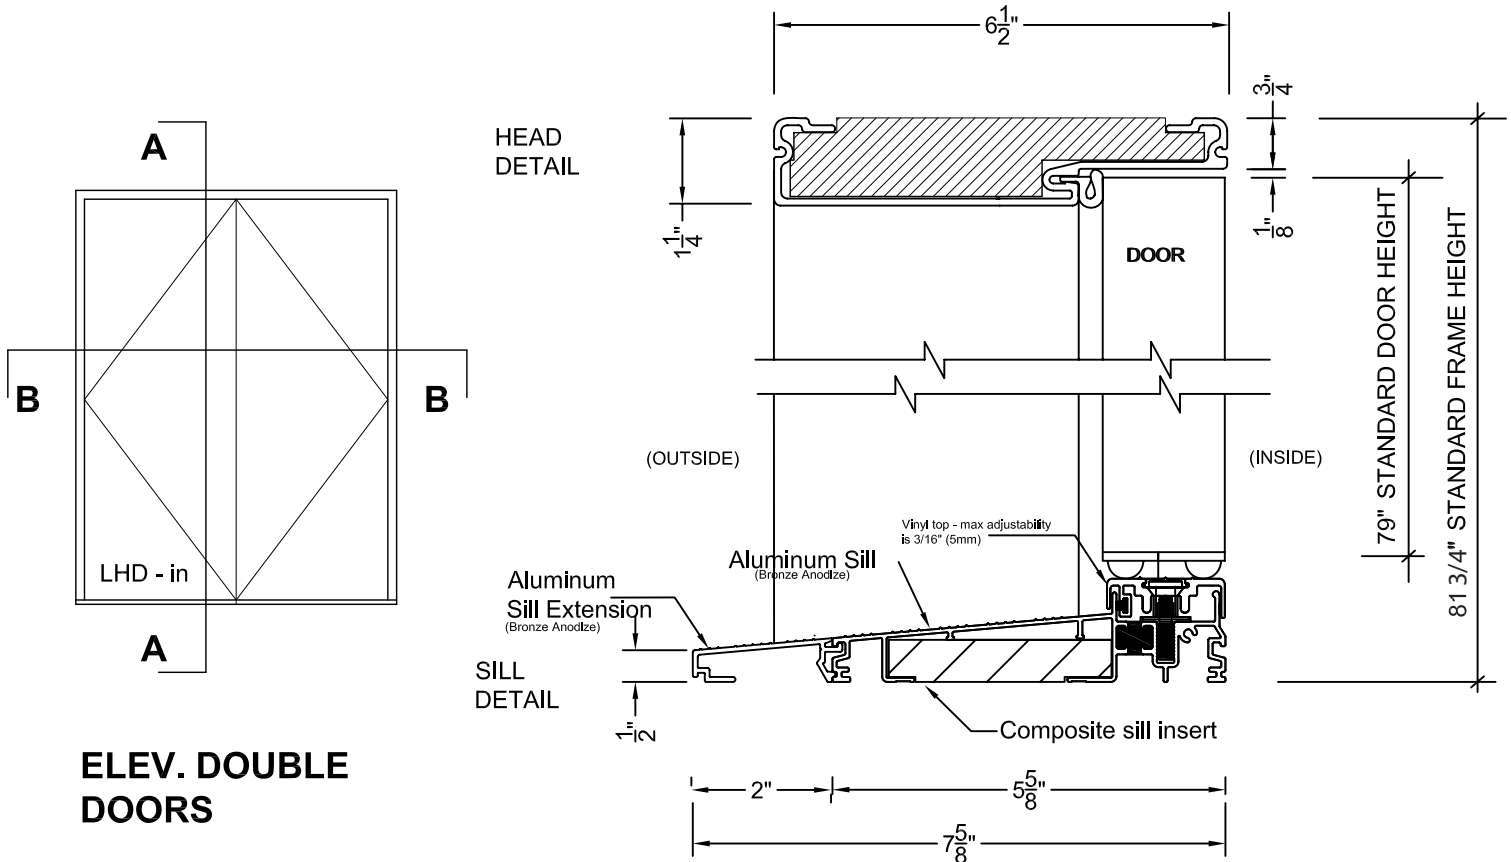

FIBERTEC™

Window & Door Mfg.
FIBERGLASS DOOR SYSTEMS

DOOR FRAME - 6 1/2"

IN-SWING DOOR

SECTION DETAILS

ELEV. SINGLE DOOR

HEAD DETAIL

SILL DETAIL

SECTION A-A

SECTION B-B

FIBERTEC™

Window & Door Mfg.
FIBERGLASS DOOR SYSTEMS

DOOR FRAME - 6 1/2"

OUT-SWING DOOR SECTION DETAILS

ELEV. SINGLE DOOR

SECTION A-A

SECTION B-B

ELEV. DOUBLE DOORS

SECTION A-A

SECTION B-B

FIBERTEC™

Window & Door Mfg.

FIBERGLASS DOOR SYSTEMS

DOOR FRAME - 4 1/2"

IN-SWING DOOR

SECTION DETAILS

ELEV. SINGLE DOOR

SILL DETAIL

SECTION A-A

SECTION B-B

ELEV. SINGLE DOOR

SECTION A-A