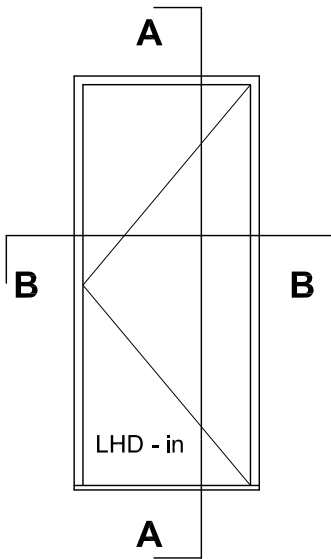

FIBERTEC™

Window & Door Mfg.
FIBERGLASS DOOR SYSTEMS

DOOR FRAME - 6 1/2"

IN-SWING DOOR

SECTION DETAILS

ELEV. SINGLE DOOR

HEAD DETAIL

SILL DETAIL

SECTION A-A

SECTION B-B

FIBERTEC™

Window & Door Mfg.
FIBERGLASS DOOR SYSTEMS

DOOR FRAME - 6 1/2"

OUT-SWING DOOR SECTION DETAILS

ELEV. SINGLE DOOR

SECTION A-A

SECTION B-B

ELEV. DOUBLE DOORS

SECTION A-A

SECTION B-B

FIBERTEC™

Window & Door Mfg.

FIBERGLASS DOOR SYSTEMS

DOOR FRAME - 4 1/2"

IN-SWING DOOR

SECTION DETAILS

ELEV. SINGLE DOOR

SILL DETAIL

SECTION A-A

SECTION B-B

ELEV. SINGLE DOOR

SECTION A-A