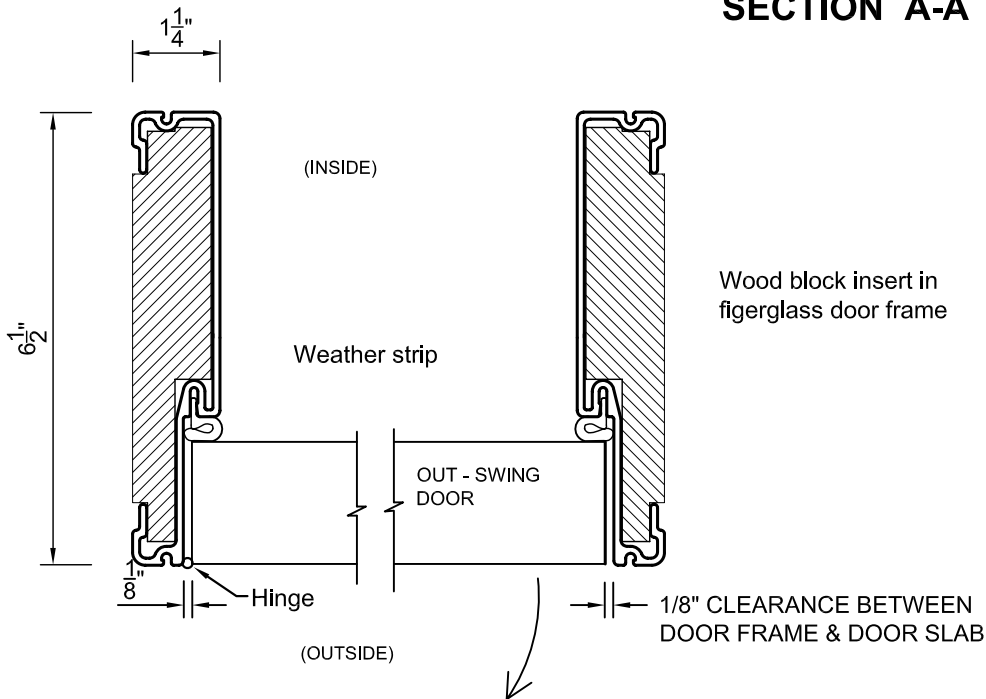

SECTION A-A

SECTION B-B

FIBERTEC™

Window & Door Mfg.
FIBERGLASS DOOR SYSTEMS

DOOR FRAME - 6 1/2"

OUT-SWING DOOR SECTION DETAILS

ELEV. SINGLE DOOR

SECTION A-A

SECTION B-B

ELEV. DOUBLE DOORS

SECTION A-A

SECTION B-B

FIBERTEC™

Window & Door Mfg.

FIBERGLASS DOOR SYSTEMS

DOOR FRAME - 4 1/2"

IN-SWING DOOR

SECTION DETAILS

ELEV. SINGLE DOOR

SILL DETAIL

SECTION A-A

SECTION B-B

ELEV. SINGLE DOOR

SECTION A-A