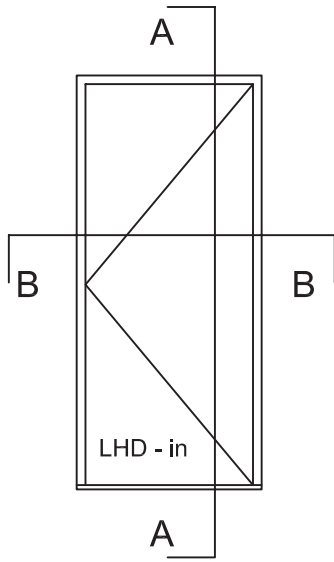

FIBERTEC™

Window & Door Mfg.
FIBERGLASS DOOR SYSTEMS

DOOR FRAME - 6 1/2"

IN-SWING DOOR

SECTION DETAILS

ELEV. SINGLE DOOR

HEAD DETAIL

SILL DETAIL

SECTION A-A

SECTION B-B

FIBERTEC™

Window & Door Mfg.
FIBERGLASS DOOR SYSTEMS

DOOR FRAME - 6 1/2"

OUT-SWING DOOR SECTION DETAILS

ELEV. SINGLE DOOR

SECTION A-A

SECTION B-B

ELEV. DOUBLE DOORS

SECTION A-A

SECTION B-B

FIBERTEC™

Window & Door Mfg.

FIBERGLASS DOOR SYSTEMS

DOOR FRAME - 4 1/2"

IN-SWING DOOR

SECTION DETAILS

ELEV. SINGLE DOOR

SILL DETAIL

SECTION A-A

SECTION B-B

ELEV. SINGLE DOOR

SECTION A-A