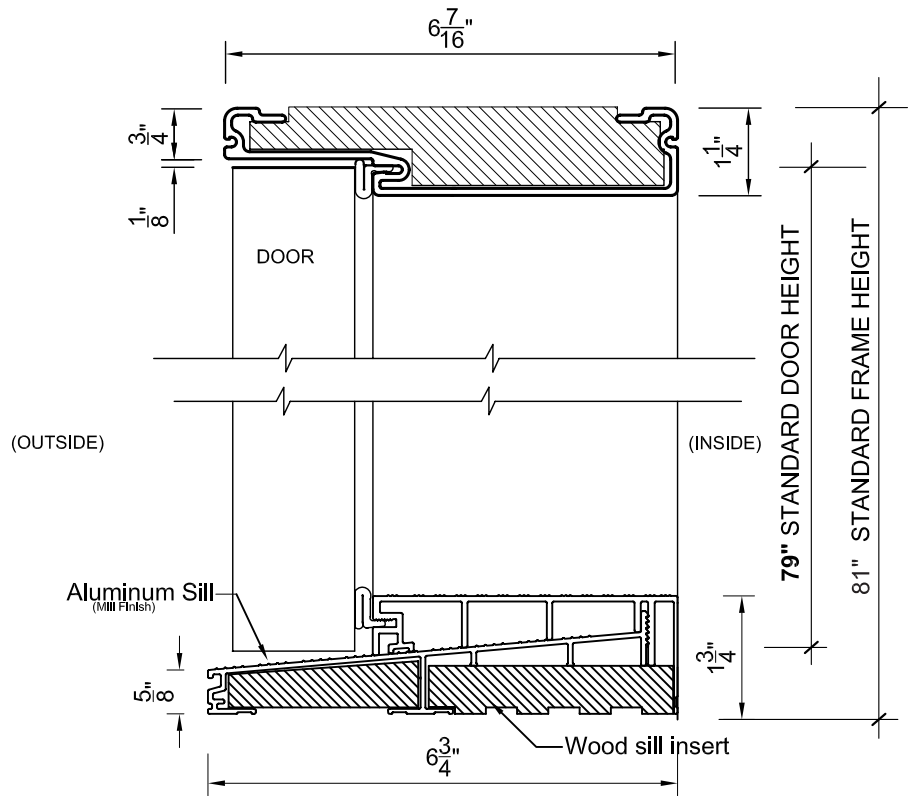

FIBERTEC™

Window & Door Mfg.
FIBERGLASS DOOR SYSTEMS

DOOR FRAME - 6 1/2"

IN-SWING DOOR

SECTION DETAILS

ELEV. SINGLE DOOR

HEAD DETAIL

SILL DETAIL

SECTION A-A

SECTION B-B

FIBERTEC™

Window & Door Mfg.
FIBERGLASS DOOR SYSTEMS

DOOR FRAME - 6 1/2"

OUT-SWING DOOR SECTION DETAILS

ELEV. SINGLE DOOR

SECTION A-A

SECTION B-B

ELEV. DOUBLE DOORS

SECTION A-A

SECTION B-B

FIBERTEC™

Window & Door Mfg.

FIBERGLASS DOOR SYSTEMS

DOOR FRAME - 4 1/2"