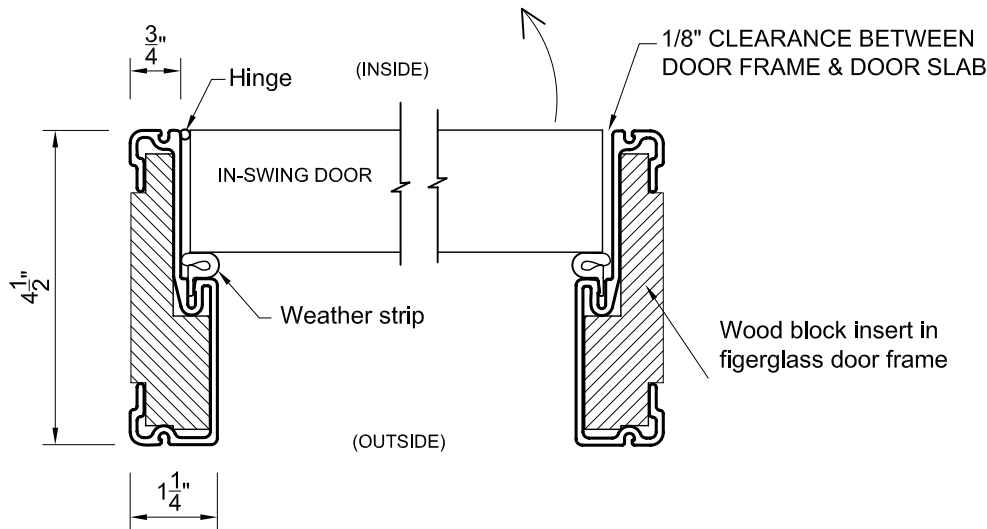

SECTION A-A

SECTION B-B

FIBERTEC™

Window & Door Mfg.
FIBERGLASS DOOR SYSTEMS

DOOR FRAME - 6 1/2"

OUT-SWING DOOR SECTION DETAILS

ELEV. SINGLE DOOR

SECTION A-A

SECTION B-B

ELEV. DOUBLE DOORS

SECTION A-A

SECTION B-B

FIBERTEC™

Window & Door Mfg.

FIBERGLASS DOOR SYSTEMS

DOOR FRAME - 4 1/2"

IN-SWING DOOR

SECTION DETAILS

ELEV. SINGLE DOOR

SILL DETAIL

SECTION A-A

SECTION B-B

ELEV. SINGLE DOOR

SECTION A-A