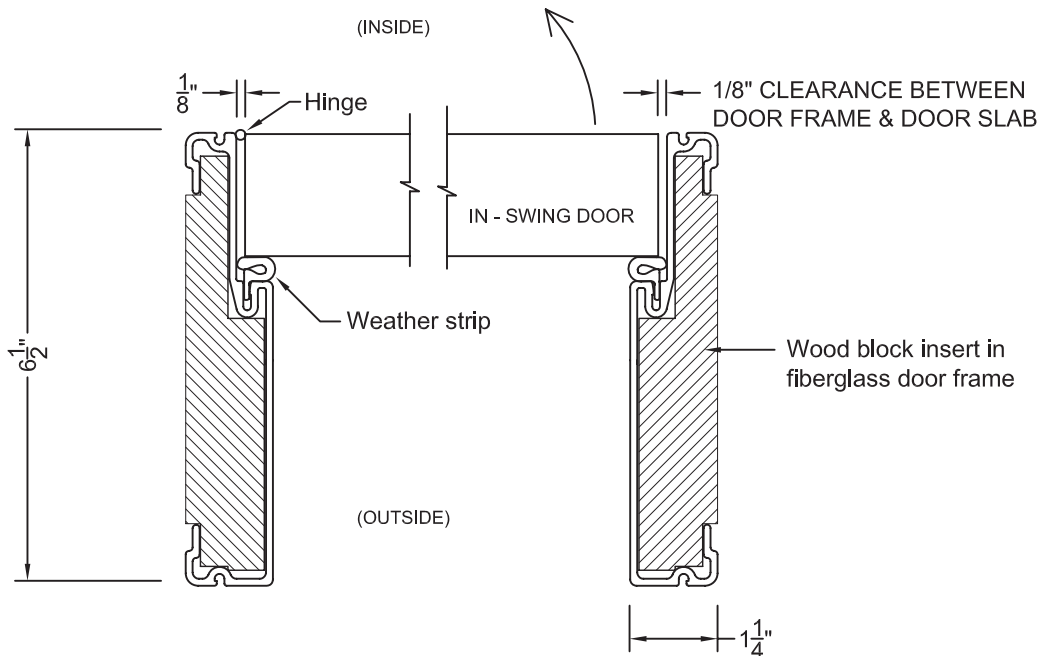

FIBERTEC™

Window & Door Mfg.
FIBERGLASS DOOR SYSTEMS

DOOR FRAME - 6 1/2"

IN-SWING DOOR

SECTION DETAILS

ELEV. SINGLE DOOR

HEAD DETAIL

SILL DETAIL

SECTION A-A

SECTION B-B

FIBERTEC™

Window & Door Mfg.
FIBERGLASS DOOR SYSTEMS

DOOR FRAME - 6 1/2"

OUT-SWING DOOR SECTION DETAILS

ELEV. SINGLE DOOR

SECTION A-A

SECTION B-B

ELEV. DOUBLE DOORS

SECTION A-A

SECTION B-B

FIBERTEC™

Window & Door Mfg.

FIBERGLASS DOOR SYSTEMS

DOOR FRAME - 4 1/2"

IN-SWING DOOR

SECTION DETAILS

ELEV. SINGLE DOOR

SILL DETAIL

SECTION A-A

SECTION B-B

ELEV. SINGLE DOOR

SECTION A-A