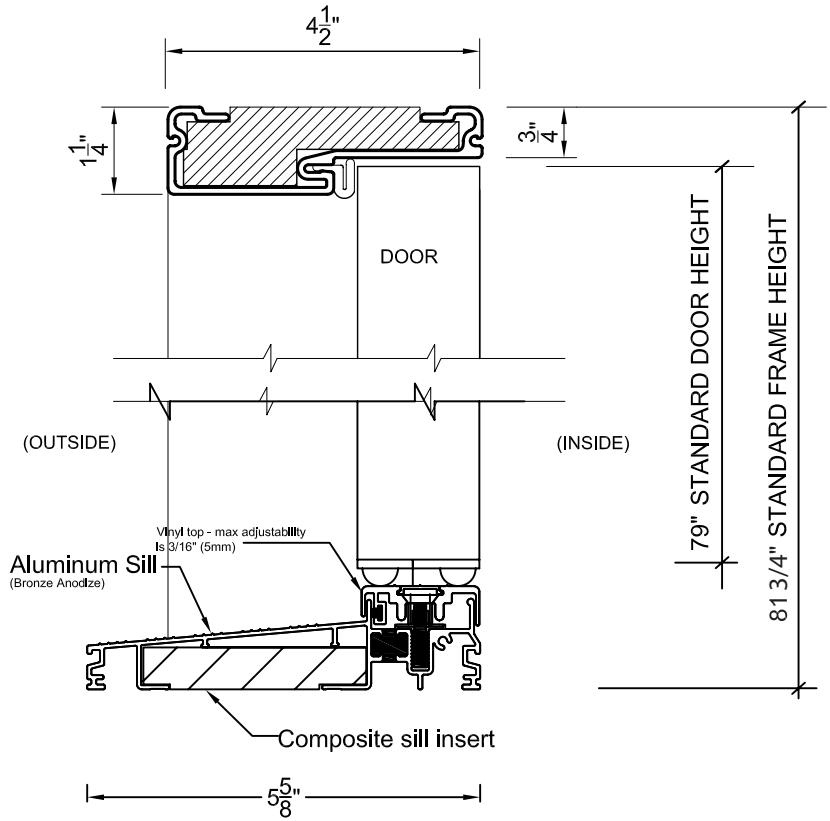

FIBERTEC™

Window & Door Mfg.
FIBERGLASS DOOR SYSTEMS

DOOR FRAME - 6 1/2"

IN-SWING DOOR

SECTION DETAILS

ELEV. SINGLE DOOR

HEAD DETAIL

SILL DETAIL

SECTION A-A

SECTION B-B

FIBERTEC™

Window & Door Mfg.
FIBERGLASS DOOR SYSTEMS

DOOR FRAME - 6 1/2"

OUT-SWING DOOR SECTION DETAILS

ELEV. SINGLE DOOR

SECTION A-A

SECTION B-B

ELEV. DOUBLE DOORS

SECTION A-A

SECTION B-B

FIBERTEC™

Window & Door Mfg.

FIBERGLASS DOOR SYSTEMS

DOOR FRAME - 4 1/2"

IN-SWING DOOR

SECTION DETAILS

ELEV. SINGLE DOOR

SILL DETAIL

SECTION A-A

SECTION B-B

ELEV. SINGLE DOOR

SECTION A-A