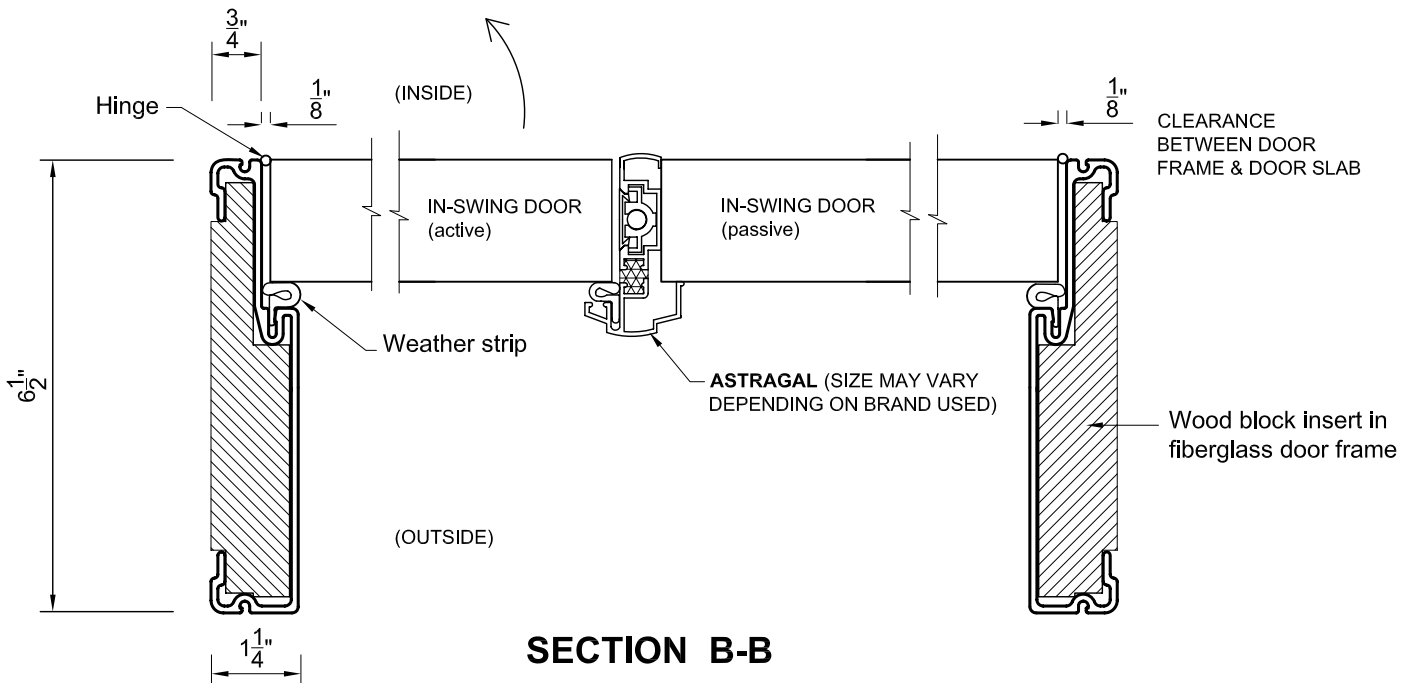

FIBERTEC™

Window & Door Mfg.
FIBERGLASS DOOR SYSTEMS

DOOR FRAME - 6 1/2"

IN-SWING DOOR

SECTION DETAILS

ELEV. SINGLE DOOR

HEAD DETAIL

SILL DETAIL

SECTION A-A

SECTION B-B

FIBERTEC™

Window & Door Mfg.
FIBERGLASS DOOR SYSTEMS

DOOR FRAME - 6 1/2"

OUT-SWING DOOR SECTION DETAILS

ELEV. SINGLE DOOR

SECTION A-A

SECTION B-B

ELEV. DOUBLE DOORS

SECTION A-A

SECTION B-B

FIBERTEC™

Window & Door Mfg.

FIBERGLASS DOOR SYSTEMS

DOOR FRAME - 4 1/2"