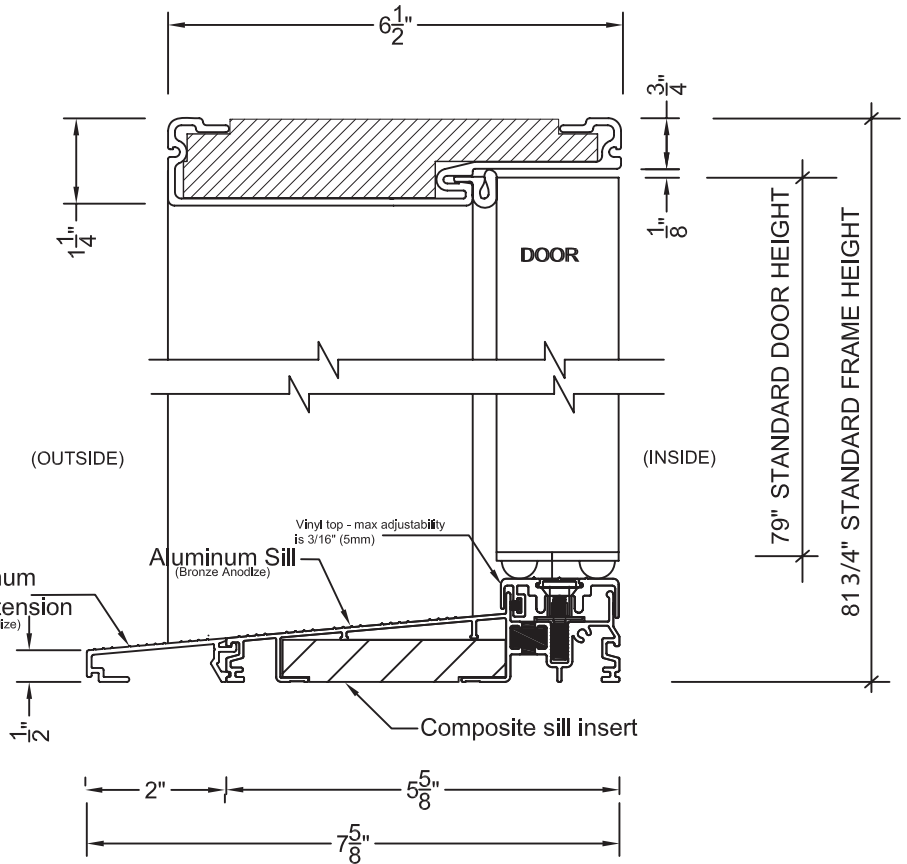

FIBERTEC™

Window & Door Mfg.
FIBERGLASS DOOR SYSTEMS

DOOR FRAME - 6 1/2"

IN-SWING DOOR

SECTION DETAILS

ELEV. SINGLE DOOR

HEAD DETAIL

SILL DETAIL

SECTION A-A

SECTION B-B

FIBERTEC™

Window & Door Mfg.
FIBERGLASS DOOR SYSTEMS

DOOR FRAME - 6 1/2"

OUT-SWING DOOR SECTION DETAILS

ELEV. SINGLE DOOR

SECTION A-A

SECTION B-B

ELEV. DOUBLE DOORS

SECTION A-A

SECTION B-B

FIBERTEC™

Window & Door Mfg.

FIBERGLASS DOOR SYSTEMS

DOOR FRAME - 4 1/2"

IN-SWING DOOR

SECTION DETAILS

ELEV. SINGLE DOOR

SILL DETAIL

SECTION A-A

SECTION B-B

ELEV. SINGLE DOOR

SECTION A-A